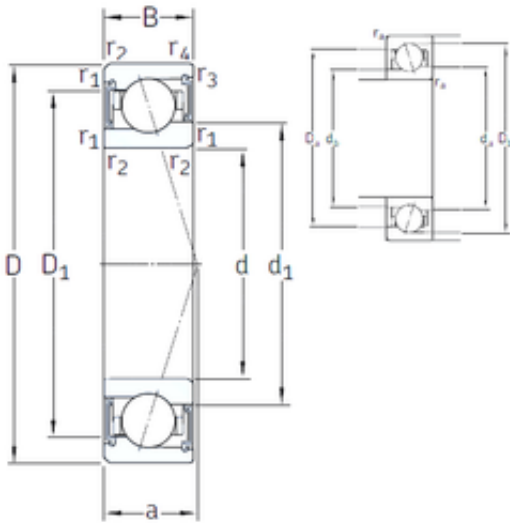

## 12 mm x 24 mm x 6 mm SNFA VEB 12 /S/NS 7CE1 angular contact ball bearings

Bearing No. VEB 12 /S/NS 7CE1

VEB 12 /S/NS 7CE1 Bearing 2D drawings and 3D CAD models

Size	12x24x6 mm
Bore Diameter	12 mm
Outer Diameter	24 mm
Width	6 mm
d	12 mm
D	24 mm
B	6 mm
C	6 mm
a	6 mm
d1	16 mm
r1 min.	0,3 mm
r2 min.	0,3 mm
r3 min.	0,15 mm
r4 min.	0,15 mm
D1	20 mm
da min.	14 mm
Da max.	22 mm
db min	14 mm
ra max.	0,3 mm
rb max.	0,15 mm
dh	7,8 mm
Db max	22,6 mm
Weight	0,009 Kg
Basic dynamic load rating (C)	2,12 kN
Basic static load rating (C0)	0,92 kN